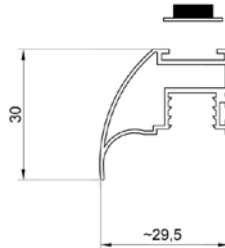

FALCO fa utánzatú színek	Forest kód	Élzáró típusa
1.	539 FS22 Antik Fenyő	E5113	Fix ABS
2.	542 FS22 Winchester Dió	E4595	Egyedi ABS
3.	586 FS22 Csoko Sonoma Tölgy	E6065	Egyedi ABS
4.	587 FS22 Country Tölgy	E4618	Fix ABS
5.	588 FS22 Canyon Tölgy	E4619	Fix ABS
6.	611 FS22 Luna Szil	E4915	Fix ABS
7.	612 FS22 Thermo Tölgy	E6180	Egyedi ABS

Megszűnő termékeink listája

Megszűnő termékeink listája weboldalunkról tölthető le PDF formátumban. Az adott hírlevélhez tartozó listát a letöltések/hírlevél menüpontban érheti el.

Mivel megszűnő termékeink között található olyan, amely már nem szerepel a 2014 katalógusunkban, így a listában ezt külön jeleztük.

IDEA profil változás

A gyártó megváltoztatta az IDEA fogantyú profilt (00014611000). Katalógusunk 5.48 oldalán található tolóajtó fogantyú profilhoz ezentúl nem kell takaróléc, hogy a rögzítő csavarok fejét elrejtjük, illetve porfogó keféket illeszthessünk bele. Az új profilt úgy alakították ki, hogy a kefe takaróléc nélkül is illeszkedjen a fogantyúhoz. Ezért a 00014611040 cikkszámot szereplő takaróléc megszűnik.

Az új Idea cikkszám: **00014611001**

Az oldalsó, behúzható porfogó kefe cikkszám: **00014611045**