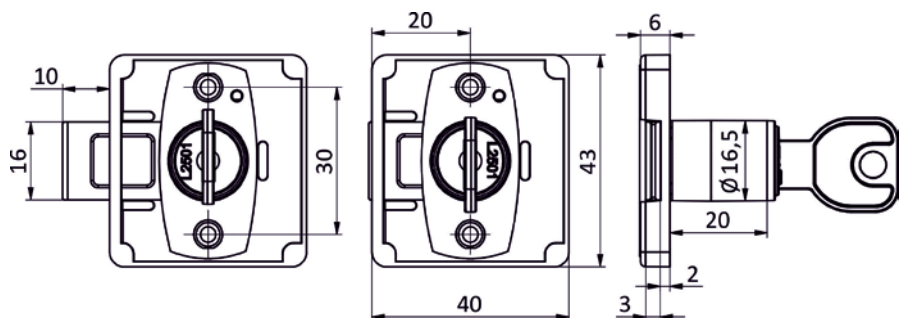

Kisfiók zár

új név	új cikkszám	régi név	régi cikkszám
391 kisfiókszár jobbos	10003212000	03 0425 001 002 jobbos	10003210000
391 kisfiókszár balos	10003212010	03 0425 002 002 balos	10003210010
391 egyforma kulcsos	10003212005	03 0425 002 002 egyforma k.	10003210005
391 főkulcsos jobbos	10003212050	03 0425 001 999 (CB7042)	10003211000
391 főkulcsos balos	10003212060	03 0425 001 999 (CB6806)	10003211010
HSA12 főkulcs	10003212090	CB7042 főkulcs	10003211050
		CB6806 főkulcs	10003211060
kiszedőkulcs	10003212095	új termék