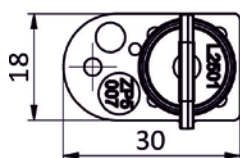

Központi fiók zár

új név

421 központi fiókzár	10003212200
421 rögzítő lemez	10003212265
03 0922 650 801 C-profilú rúd 2 db 20 mm-es csappal	10003210250
03 0922 650 803C-profilú rúd 2 db 31 mm-es csappal	10003210251
03 0912 003 010 Stift 10 mm	10003210255
03 0912 003 007 Stift 7 mm	10003210260

új cikkszám

régi név

03 0922 006 004	10003210200
04 1218 001 000 rögz. lemez	10003210265

régi cikkszám

Változatlan maradt