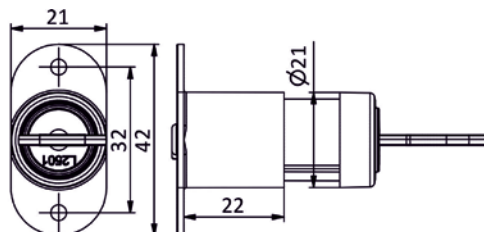

Tolóajtó zár