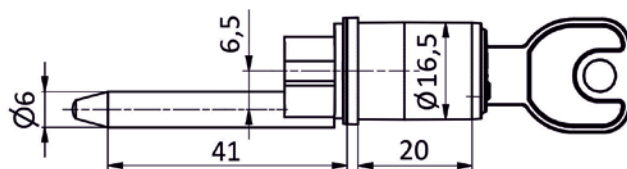

Központi fiók zár

új név

421 központi fiókzár	10003212200
421 rögzítő lemez	10003212265
03 0922 650 801 C-profilú rúd 2 db 20 mm-es csappal	10003210250
03 0922 650 803C-profilú rúd 2 db 31 mm-es csappal	10003210251
03 0912 003 010 Stift 10 mm	10003210255
03 0912 003 007 Stift 7 mm	10003210260

új cikkszám

régi név

03 0922 006 004	10003210200
04 1218 001 000 rögz. lemez	10003210265

régi cikkszám

Változatlan maradt