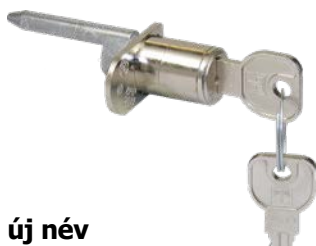

Központi fiók zár

új név

421 központi fiókzár	10003212200
421 rögzítő lemez	10003212265
03 0922 650 801 C-profilú rúd 2 db 20 mm-es csappal	10003210250
03 0922 650 803C-profilú rúd 2 db 31 mm-es csappal	10003210251
03 0912 003 010 Stift 10 mm	10003210255
03 0912 003 007 Stift 7 mm	10003210260

új cikkszám

régi név

03 0922 006 004	10003210200
04 1218 001 000 rögz. lemez	10003210265

régi cikkszám

Változatlan maradt