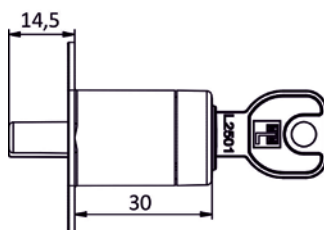

Tolóajtó zár