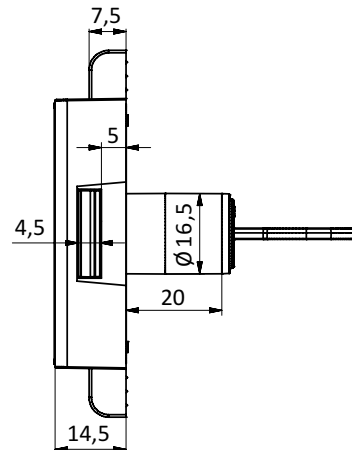

régi cikkszám

Forgórúdzár