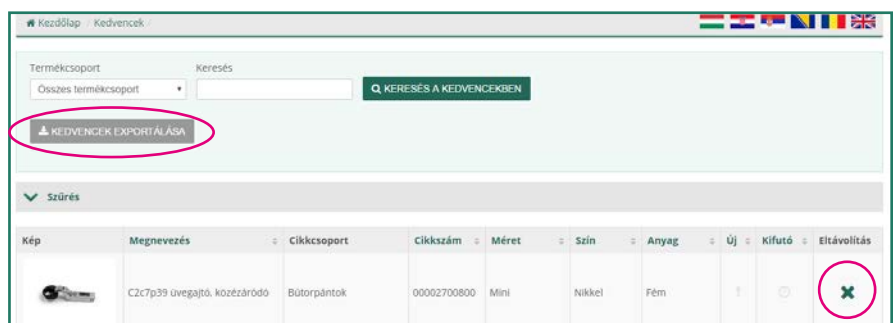

Új funkciók a megújult weboldalon

1. Mire jók a szűrők, és hogyan használjuk ezeket?

A több mint 10000 termékünk között könnyű elveszni. Ha nagyjából tudjuk azonban, hogy mit szeretnénk, akkor a szűrők segítségével gyorsan szűkíthetjük a találati listát a weboldal termékek menüpontjában. A szűrés gomb minden termék-kategóriában a fejléc alatt található (1. kép).

A fogantyúk példáján bemutatva (2. kép): tudjuk, hogy 128 mm-es furattávolságú fém és króm színű fogantyút szeretnénk bútorunkhoz. A közel 2000 különböző fogantyút tartalmazó választékunkat az anyag, szín és méret szűrők kombinált alkalmazásával 23 találatra szűkítettük. Így máris könnyebb a választás!

2. Hogyan állíthatjuk össze kedvenceink listáját, és mire jó ez?

A termékek között böngészve láthatjuk, hogy a jobb oldali oszlopban egy kis csillag látható. Ha erre kattintunk, akkor a termék bekerül a kedvenceink közé (ismét rákattintva pedig kikerül közülük). A kedvencnek jelölt termékeket sötétzölddel jelöltük (a 3. képen a csiga).

A menüpont fejlécében a kedvencek gombra kattintva (4. kép) megtekinthetjük az eddig megjelölt favoritjainkat. Itt az x-re kattintva ismét van lehetőségünk a nem kívánt termékek eltávolítására (5. kép).