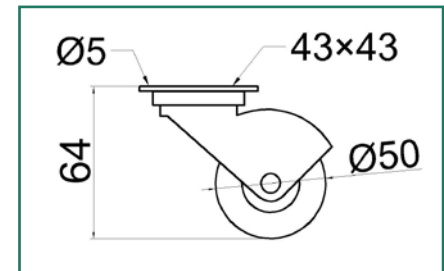

Játék - Mi ez?

Az előző havi kérdésünk helyes megfejtése:

FDS Quick stabilizátor

A kisorsolt szerencsés nyertes:

Zahola Károly

Gratulálunk! Nyereménye egy Forest ajándécsomag.

Ön a Forest Hungary hírlevelét olvasta. Örömmel szolgálunk, hogy megtisztelt bennünket figyelmével! Amennyiben kérdése van, keresse meg minket, készséggel állunk rendelkezésére!

Forest Hungary Kft.
8900 Zalaegerszeg, Hock János u. 90/a
Tel.: 92/ 507-800 • Fax: 92/ 507-890
e-mail: info@foresteu.com
www.foresteu.com