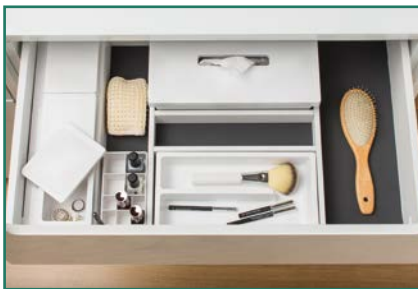

CA40LGP Pipere fiókbetét

Műanyag fiókbetét, 3 db kisméretű tároló dobozzal, kozmetikai tárolóval, kozmetikai kendő tárolóval
szín: fehér

méret: 412 × 90 × 372 mm

a tárolódobozok kereten kívül elhelyezésével: 482 × 90 × 372 mm

00010002320