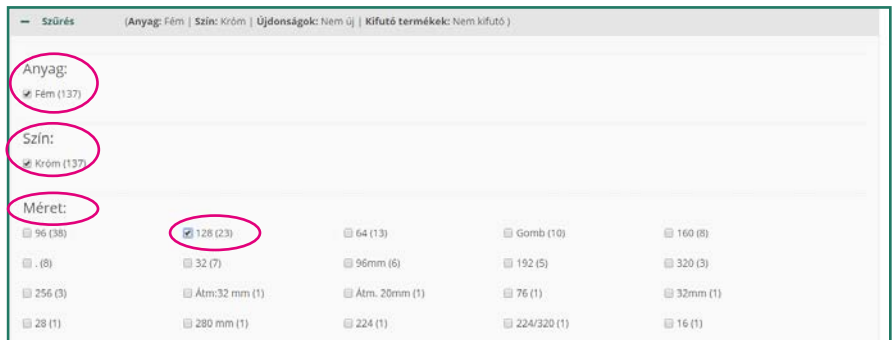

Új funkciók a megújult weboldalon

1. Mire jók a szűrők, és hogyan használjuk ezeket?

A több mint 10000 termékünk között könnyű elveszni. Ha nagyjából tudjuk azonban, hogy mit szeretnénk, akkor a szűrők segítségével gyorsan szűkíthetjük a találati listát a weboldal termékek menüpontjában. A szűrés gomb minden termék-kategóriában a fejléc alatt található (1. kép).

A fogantyúk példáján bemutatva (2. kép): tudjuk, hogy 128 mm-es furattávolságú fém és króm színű fogantyút szeretnénk bútorunkhoz. A közel 2000 különböző fogantyút tartalmazó választékunkat az anyag, szín és méret szűrők kombinált alkalmazásával 23 találatra szűkítettük. Így máris könnyebb a választás!

2. Hogyan állíthatjuk össze kedvenceink listáját, és mire jó ez?

A termékek között böngészve láthatjuk, hogy a jobb oldali oszlopban egy kis csillag látható. Ha erre kattintunk, akkor a termék bekerül a kedvenceink közé (ismét rákattintva pedig kikerül közülük). A kedvencnek jelölt termékeket sötétzölddel jelöltük (a 3. képen a csiga).

A menüpont fejlécében a kedvencek gombra kattintva (4. kép) megtekinthetjük az eddig megjelölt favoritjainkat. Itt az x-re kattintva ismét van lehetőségünk a nem kívánt termékek eltávolítására (5. kép).