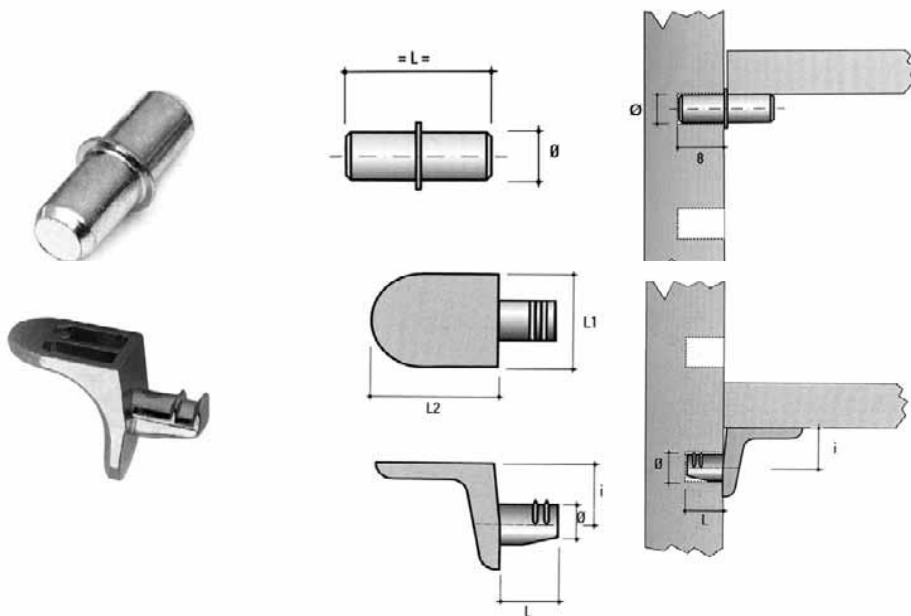

Vásárlói tájékoztató CSAPOS ÉS KÖRMÖS POLCTARTÓK

Forgalmazó: FOREST HUNGARY Kft.
8900 Zalaegerszeg, Hock János u. 90/A.
Tel.: 92/507-800 • Fax: 92/507-890
www.foresteu.com • info@foresteu.com

Polcok felszerelésének legegyszerűbb módja a csapos polctartók alkalmazása. A teherbírást a bútor alapanyaga és a polc szélessége befolyásolja.